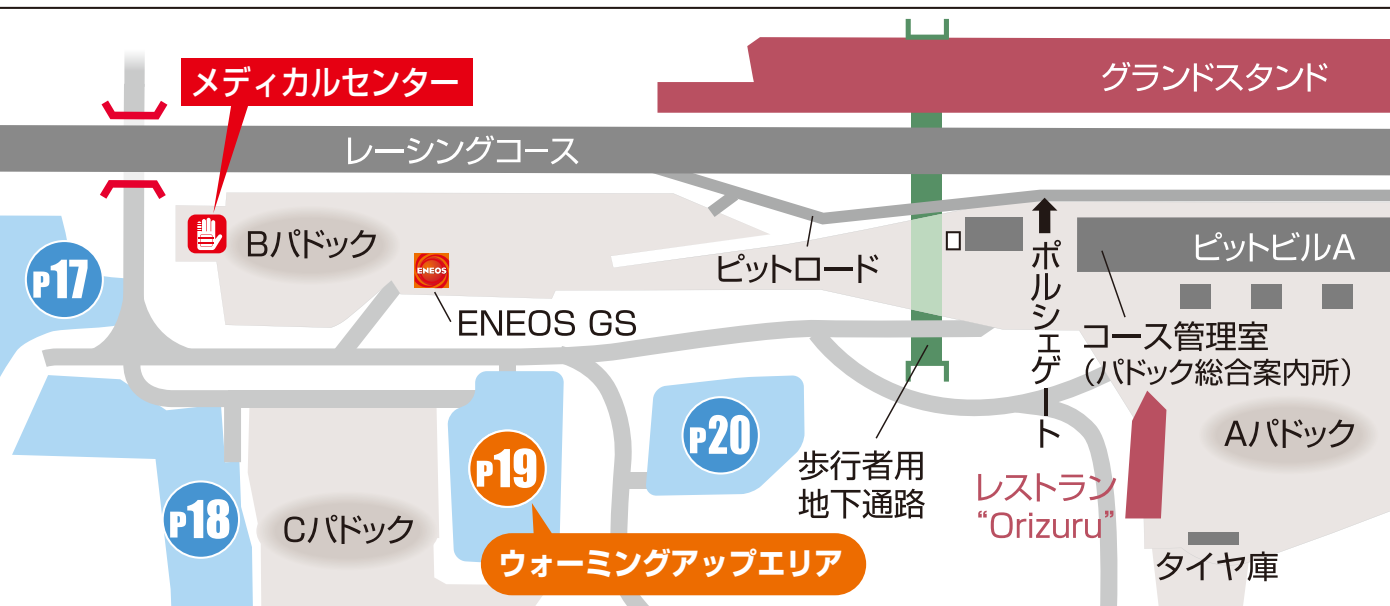

建物内、パドック内全面禁煙。指定場所以外での喫煙はご遠慮下さい。

駐車場 P19 はウォーミングアップエリアとして使用します。

車輛は駐車できません。

参加者専用ゲート

西ゲート

- お手洗い
- レストラン
- コインロッカー
- 駐車場

**レストラン「Orizuru」**  
 営業時間/土・日・祝 …… 9:30~15:00  
 SHOP …… 8:30~16:00  
 ※営業時間は季節により変更する可能性があります。  
 お食事・オリジナルグッズ・モータースポーツグッズ

※参加者は入場できません

臨時P  
至246中島インター  
至246榎頭インター